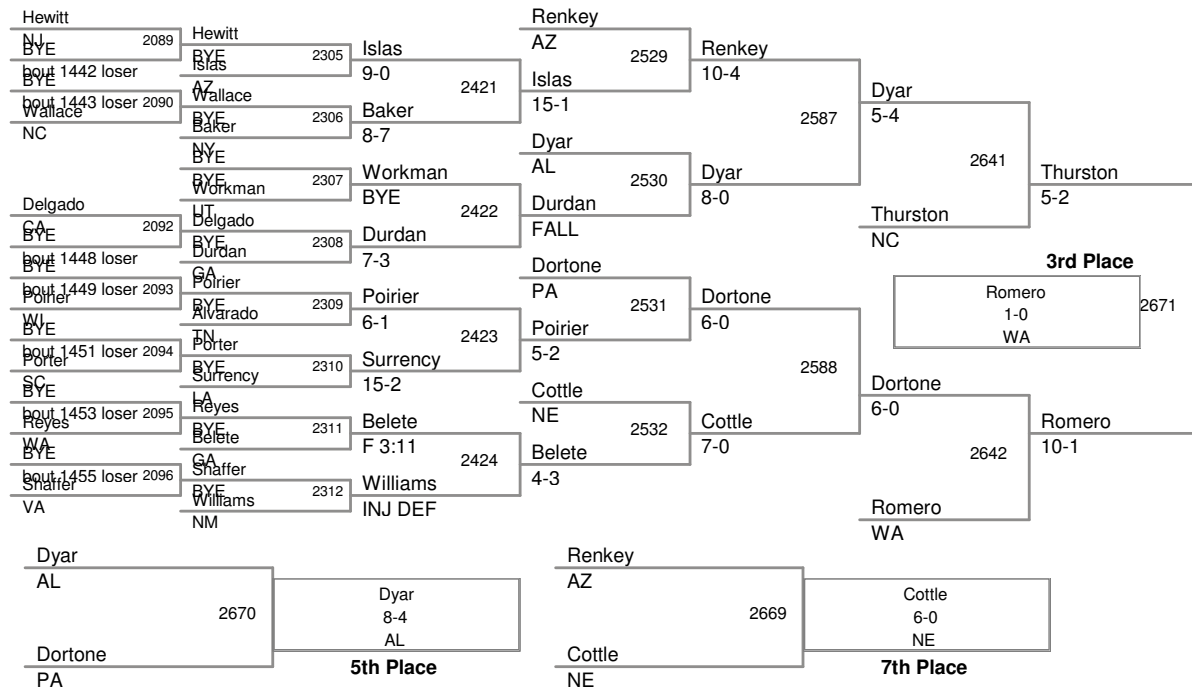

1	266.5	NY	-	-
2	222.5	PA	-	-
3	209	CA	-	-
4	200	OH	-	-
5	175.5	MO	-	-
6	165.5	NJ	-	-
7	137.5	MN	-	-
8	125	VA	-	-
9	120	MD	-	-
10	104.5	NC	-	-
11	104	CO	-	-
12	92	IL	-	-
13	87	IN	-	-
14	85.5	AZ	-	-
14	85.5	TX	-	-
16	80.5	UT	-	-
17	69.5	AL	-	-
18	61	GA	-	-
19	55.5	WY	-	-
20	54.5	FL	-	-
21	52	IA	-	-
22	50	NE	-	-
23	49	NM	-	-
23	49	WV	-	-
25	48.5	WA	-	-
26	46	LA	-	-
27	38.5	MT	-	-
28	37	KY	-	-
29	36.5	OR	-	-
30	34.5	ME	-	-
30	34.5	SC	-	-
32	34	TN	-	-
33	30	WI	-	-
34	27.5	DE	-	-
35	27	ID	-	-
36	24	NV	-	-
37	23	CT	-	-
38	18.5	KS	-	-
39	18	VT	-	-
40	15	MA	-	-
41	10	AK	-	-
42	6	ND	-	-

103 Lbs

112 Lbs

112 Lbs

119 Lbs

125 Lbs

130 Lbs

Lazor
GA
2686
Marianovich
IL
5th Place

Russell
NJ
2685
Chang
AZ
7th Place

171 Lbs

189 Lbs

189 Lbs

215 Lbs

215 Lbs

285 Lbs

285 Lbs

Johnson
OH
2722