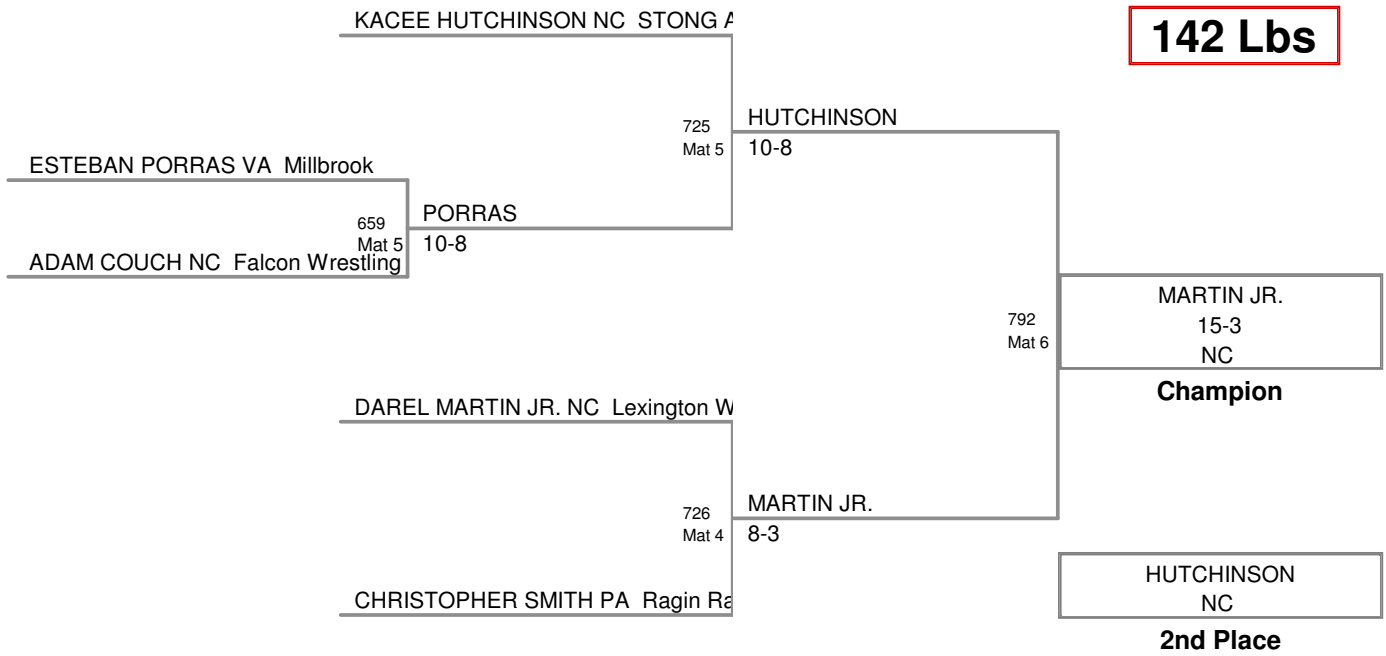

127 Lbs

135 Lbs

MS

142 Lbs

MS

165 Lbs

ANDREW GROSSER NJ pompton lal

JOE JESSEN VA Millbrook