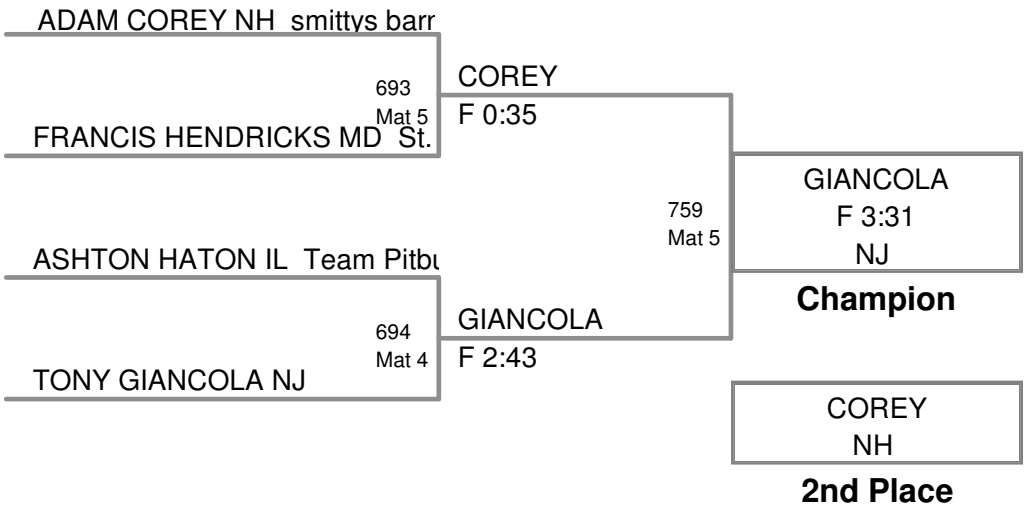

MS

80 Lbs

STEVEN BILODEAU NH smitty
601
Mat 5
TYLER PONTE MA smittys barr
PONTE
16-0

CONOR KIRKEGARD CT New I
627
Mat 5
STEVEN BILODEAU NH smittys
KIRKEGARD
F 1:52

TYLER PONTE MA smittys barr
692
Mat 4
CONOR KIRKEGARD CT New I
KIRKEGARD
bye

CONOR
KIRKEGARD CT
New Milford CT

Champion

TYLER PONTE MA
smittys barr

2nd Place

STEVEN
BILODEAU NH
smittys barr

3rd Place

MS

85 Lbs

MS

90 Lbs

MS

95 Lbs

100 Lbs

105 Lbs

112 Lbs

119 Lbs