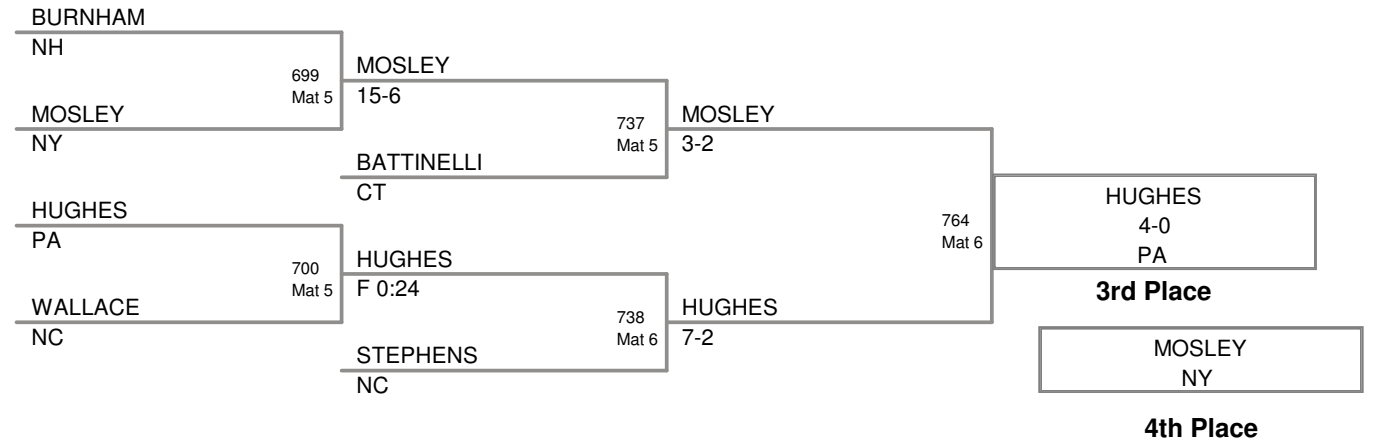

MS

80 Lbs

STEVEN BILODEAU NH smitty
601
Mat 5
TYLER PONTE MA smittys barr
PONTE
16-0

CONOR KIRKEGARD CT New I
627
Mat 5
STEVEN BILODEAU NH smittys
KIRKEGARD
F 1:52

TYLER PONTE MA smittys barr
692
Mat 4
CONOR KIRKEGARD CT New I
KIRKEGARD
bye

CONOR
KIRKEGARD CT
New Milford CT

Champion

TYLER PONTE MA
smittys barr

2nd Place

STEVEN
BILODEAU NH
smittys barr

3rd Place

MS

85 Lbs

MS

90 Lbs

MS

95 Lbs

100 Lbs

105 Lbs

112 Lbs

119 Lbs