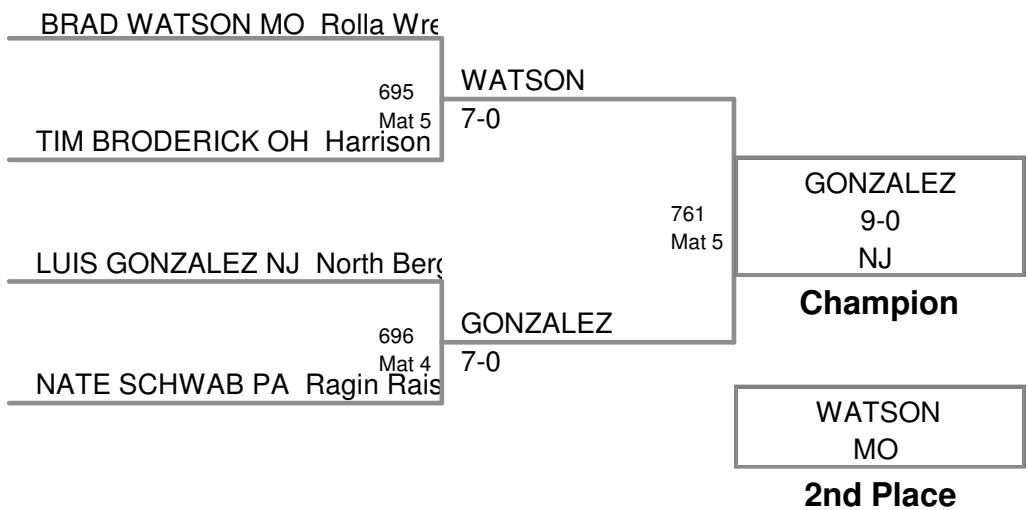

MS

80 Lbs

STEVEN BILODEAU NH smitty
601
Mat 5
TYLER PONTE MA smittys barr
PONTE
16-0

CONOR KIRKEGARD CT New I
627
Mat 5
STEVEN BILODEAU NH smittys
KIRKEGARD
F 1:52

TYLER PONTE MA smittys barr
692
Mat 4
CONOR KIRKEGARD CT New I
KIRKEGARD
bye

CONOR
KIRKEGARD CT
New Milford CT

Champion

TYLER PONTE MA
smittys barr

2nd Place

STEVEN
BILODEAU NH
smittys barr

3rd Place

MS

85 Lbs

MS

90 Lbs

MS

95 Lbs

100 Lbs

105 Lbs

112 Lbs

119 Lbs